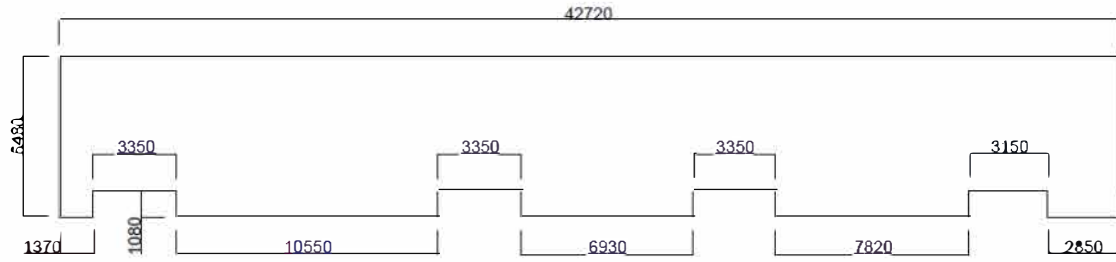

센터필드 미디어파사드 영상제작 스펙가이드

1. WEST

전광판 해상도 : 17,088(W) x 2,592(H) px

2. EAST

전광판 해상도 : 13,632(W) x 2,592(H) px

매체	콘텐츠 타입	형태	길이	영상제작 권장해상도	확장자	CODEC	용량제한	사운드	기타
WEST	영상	가로	~3 min.	17,088 x 2,592 px	MP4 or MOV	H.264 or ProRes	~3GB	O	
EAST	영상	가로	~3 min.	17,088 X 2,592 px	MP4 or MOV	H.264 or ProRes	~3GB	O	

센터필드 미디어파사드 사이즈 및 해상도

1. WEST

전광판 사이즈 : 42,720(W) x 6,480(H) px

2. EAST

전광판 사이즈 : 34,080(W) x 6,480(H) px