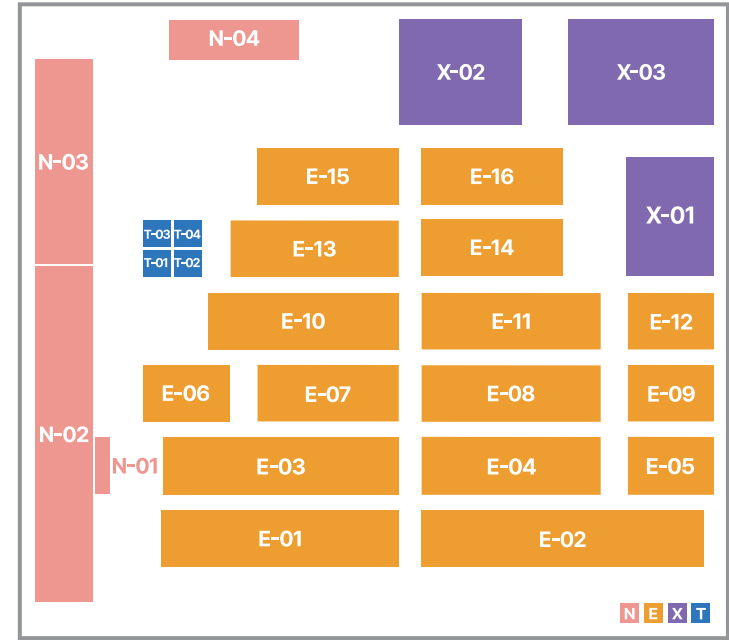

행사 프로그램

일시	시간	전시	부대행사	상담회 및 간담회	비즈매칭	
11.11(목)	10:00 - 11:00	지역콘텐츠 전시 및 비즈니스 프로그램 / 특별관 전시 (벡스코 제1전시장 1층)	우리동네 캐릭터 퍼레이드 (행사장 및 벡스코 일원)		국내 바이어 1:1 비즈매칭 (전시장 내 상담회장)	해외 바이어 1:1 비즈매칭 (벡스코 지하 1층 화상상담장)
	11:00 - 12:00					
	12:00 - 13:00					
	13:00 - 14:00		우리동네 캐릭터 퍼레이드 (행사장 및 벡스코 일원)			
	14:00 - 15:00		MCN 라이브 -개그맨 윤형빈 (현장행사)	IR 투자피칭 및 상담회 <2부> (회의실 218)		
	15:00 - 16:00		우리동네 캐릭터 퍼레이드	IR 투자피칭 및 상담회 <1부> (회의실 211-212)		
	16:00 - 17:00					
11.12(금)	10:00 - 11:00	지역콘텐츠 전시 및 비즈니스 프로그램 / 특별관 전시 (벡스코 제1전시장 1층)	우리동네 캐릭터 퍼레이드 (행사장 및 벡스코 일원)		국내 바이어 1:1 비즈매칭 (전시장 내 상담회장)	해외 바이어 1:1 비즈매칭 (벡스코 지하 1층 화상상담장)
	11:00 - 12:00					
	12:00 - 13:00			지역거점기관 ESG 추진위원회 발족식 및 간담회 (회의실 211-212)		
	13:00 - 14:00		우리동네 캐릭터 퍼레이드 (행사장 및 벡스코 일원)			
	14:00 - 15:00		지역 대표 뮤지션 랜선 콘서트 (이벤트 무대)			
	15:00 - 16:00		우리동네 캐릭터 퍼레이드			
	16:00 - 17:00					
11.13(토)	10:00 - 11:00	지역콘텐츠 전시 및 비즈니스 프로그램 / 특별관 전시 (벡스코 제1전시장 1층)	NCF 2021 드론쇼(벡스코 야외광장)		2021 넥스트콘텐츠페어 콘텐츠, 대한민국을 연결하다 | 온라인 행사 | ▶ 한국콘텐츠진흥원 ▶ 캐내네	
	11:00 - 12:00		우리동네 캐릭터 퍼레이드 (행사장 및 벡스코 일원)			
	12:00 - 13:00					
	13:00 - 14:00		우리동네 캐릭터 퍼레이드 (행사장 및 벡스코 일원)			
	14:00 - 15:00		온라인 토크 콘서트 <김보통 작가, 이태동 감독>			
	15:00 - 16:00		MCN 라이브 -개그맨 윤형빈 (온라인/ 유튜브)	우리동네 캐릭터 퍼레이드		
	16:00 - 17:00					

부스 배치도

기관명 / 부스번호	업체명
강원문화재단 (E-14)	볼캐미커뮤니케이션
	플리블리
	케이엠컴퍼니
	드티바이오
	아이오프너
경기콘텐츠진흥원 (E-11)	지글보급 문화예술 연구소
	넷스트림
	강원문화재단/강원정보문화진흥원
	해피업
	투에이치케이스소프트
경남문화예술 진흥원 (E-10)	아이디어콘서트
	유비스
	(주)큐랩
	키네틱랩
	레드큐브
경상북도 콘텐츠진흥원 (E-16)	(주)글로벌포인트
	주식회사 스튜디오창
	유니버시티디자인
	경기콘텐츠진흥원
	따따스튜디오(주)
세종테크노파크 (E-09)	피플앤스토리
	크리스피
	주식회사 플렉시블
	호밀밭의 파수꾼
	경남콘텐츠기업지원센터·경남저작권서비스센터

기관명 / 부스번호	업체명
고양산업진흥원 (E-05)	솔나미디어
	나루코(주)
	주식회사 엔터즈컴퍼니
	제이티편모션컴퍼스
	고양산업진흥원
광주정보문화 산업진흥원 (E-15)	(주)오로지스튜디오
	주식회사 미니페이
	친나친나 크리에이티브 랩
	(주)컬처플래닛
	바닐라씨 주식회사
대구디지털 산업진흥원 (E-06)	더블케이
	(주)공감미디어
	광주정보문화산업진흥원
	주식회사 라온디어스
	멜라카스튜디오
대전정보문화 산업진흥원 (E-01)	(주)비피
	(주)영행능력자들
	옵쇼
	(주)유즈
	(주)에이디엔아이
부산에이메이션 특별관 (X-02)	(주)제이나인
	(주)티디아
	(주)스튜디오아리레
	페인트팜주식회사
	예술보부상

기관명 / 부스번호	업체명
울산정보산업진흥원 (E-04)	3D뮤즈
	버스킹시티
	리앤락
	스테판컨설팅
	아이디에이트
인천테크노파크 (E-07)	테이스티
	박스박스랩
	네모픽스
	노바테크
	유콘크리에이티브
전남정보문화 산업진흥원 (E-13)	울산사진협동조합
	에이스이엔티
	주식회사 바캠
	유기지능 스튜디오
	주식회사 삼펍픽
충북과학 기술혁신원 (E-12)	(주)네오나미디어
	주식회사 비온드더드림
	랩랩
	허니플러그
	(주)데브언리밋
MUSIC LAB(지역 음악 창작소 뮤지션 소케이싱) (N-01)	인천테크노파크
	(주)민트토이
	(주)애니듀
	체리즐런
	스튜디오 요나

기관명 / 부스번호	업체명
전라북도콘텐츠 융합진흥원 (E-02)	(주)컬러팝업
	(유)상상나래
	군산문화협동조합 로컬아이
	주식회사 정안컴퍼니
	라이어버드 스튜디오
충남정보문화 산업진흥원 (E-08)	주식회사더블유슬루션
	알토이게임즈(머루게임즈)
	만화탄광
	낭장점
	스튜디오소마
충청남도 콘텐츠진흥원 (E-03)	쥬쥬아트코리아
	멜로비
	스타더스트
	크레용아트
	피제이엠
충청북도 콘텐츠진흥원 (E-09)	전라북도콘텐츠융합진흥원/전라북도콘텐츠코리아랩
	주식회사드론오렌지(판타포)
	그린우드(주)
	(주)투키넥트
	(주)모션픽스
충청남도 콘텐츠진흥원 (E-10)	(주)그리메
	(주)위놀스
	(주)씨포스트제주
	제주웹툰컴퍼스
	제주영상문화산업진흥원
충청북도 콘텐츠진흥원 (E-11)	나이트로켓 주식회사
	딜리셔스 게임즈
	제이에이치소프트(주)
	윈터버드
	(주)창체넷
충청남도 콘텐츠진흥원 (E-12)	문화예술기획 살로메 / (주)주령주령스튜디오
	(주)에키컴퍼니
	(주)케이에이치
	피엔피미디어

기관명 / 부스번호	업체명 / 부스번호
충남정보문화 산업진흥원 (E-08)	씨밋디자인(주)
	주식회사 열매컴퍼니
	(주)스쿨
	주식회사 몬스터미디어
	오토로
한국콘텐츠진흥원	(주)위크리에이티브
	더츨웍스
	주식회사 이닷
	(주)엘스알파운더리
	2교시
부산에이메이션 특별관 (X-02)	(주)페어리메이
	(주)와이투콘
	전주정보문화산업진흥원(T-02)
	콘텐츠 굿뮤제도 안내(T-03)
	사회적가치추진단(T-04)
충청남도 콘텐츠진흥원 (E-09)	콘텐츠 해위진출지원센터(T-01)
	콘텐츠코어(주)
	(주)씨지픽셀스튜디오
	피코스툼
	(주)코너스튜디오
충청북도 콘텐츠진흥원 (E-10)	스튜디오 붐
	엔앤미디어
	화화
	(주)아리모아
	주식회사 에그위즈
충청남도 콘텐츠진흥원 (E-11)	(주)모가
	(주)디자인부산
	(주)코스웍콘텐츠
	일러스트레이션xNFT 특별관(X-03)
	우리 동네 캐릭터 역대 수상작 특별관(X-01)
충청남도 콘텐츠진흥원 (E-12)	MUSIC LAB(지역 음악 창작소 뮤지션 소케이싱)(N-01)
	상담회장(N-02)
	비즈니스 라운지(N-03)
	이벤트무대(N-04)