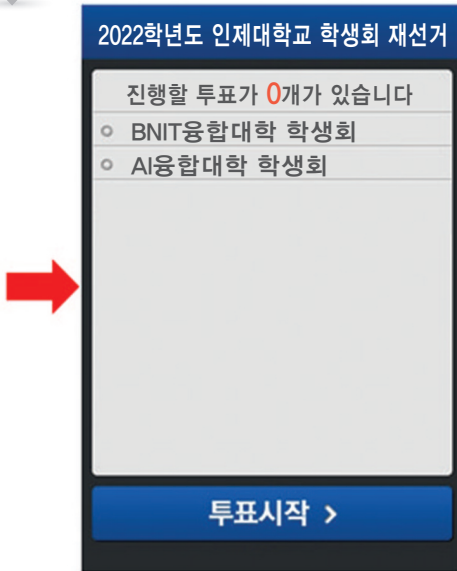

학번

후보자 공약보기 >

(문의:000-0000-0000)

로그인 >

03

3. 투표인증 (예시)

2022학년도 인제대학교 학생회 재선거

인증방식 핸드폰번호

인증번호받기

인증번호

남은시간 03:00 인증번호 5자리를 3분 이내에 입력해 주십시오.

인증확인 >

투표방법 : 온라인 전자투표시스템

04

4. 투표시작 (예시)

5. 단과대학 투표 (단선 경우 / 예시)

※ 단독후보일시에는 찬성과 반대 중에 하나를 클릭

05

6. 투표종료 (예시)

투표방법 : 온라인 전자투표시스템

4. 온라인(PC) 전자투표

01

온라인 전자투표시스템 개인전자투표절차

02

선거사이트 접속 및 온라인준수사항 동의 (개인정보 이용동의)

※ 인터넷 웹브라우저를 열고 선거사이트 주소로 접속한다. (학교홈페이지 통해서도 접속가능)
스마트폰이나 태블릿으로 접속하면 모바일 사이트가 작동된다.

선거일정

일 자	내 용	장 소
2021년 11월 24일(수) ~ 29일(월)	선거공고 및 후보자 등록	
2021년 12월 2일(목) ~ 6일(월)	입후보자 선거운동	교내
2021년 12월 3일(금) 17:30	입후보자 공개토론회	이태석 기념홀
2021년 12월 7일(화) ~ 8일(수)	투 표 (BNIT융합대학 및 시융합대학 학생회)	온라인 전자투표
2021년 12월 8일(수) 20:00 ~	개 표	이태석 기념홀
2021년 12월 8일(수) ~ 9일(목)	당선발표 및 공고	교내