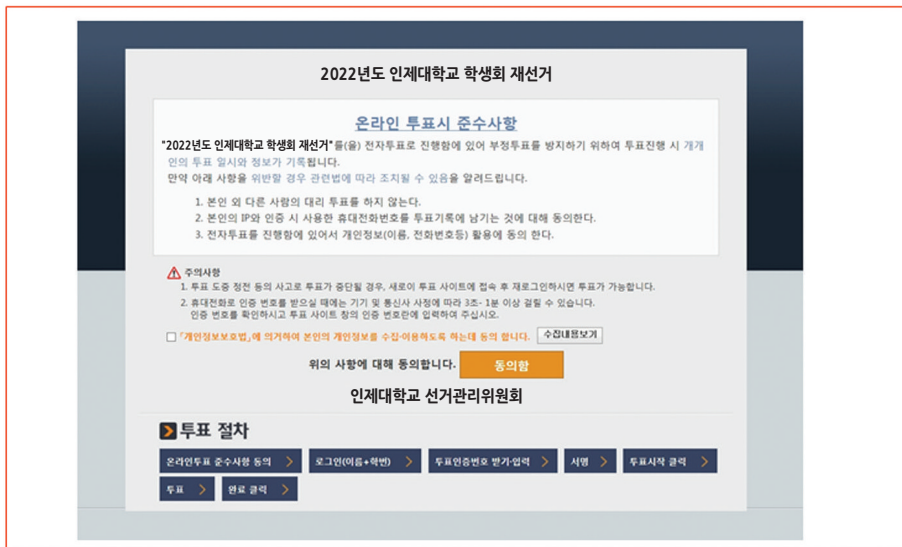

인증번호받기

인증번호

남은시간 03:00 인증번호 5자리를 3분 이내에 입력해 주십시오.

인증확인 >

투표방법 : 온라인 전자투표시스템

04

4. 투표시작 (예시)

5. 단과대학 투표 (단선 경우 / 예시)

※ 단독후보일시에는 찬성과 반대 중에 하나를 클릭

05

6. 투표종료 (예시)

투표방법 : 온라인 전자투표시스템

4. 온라인(PC) 전자투표

01

온라인 전자투표시스템 개인전자투표절차

02

선거사이트 접속 및 온라인준수사항 동의 (개인정보 이용동의)

※ 인터넷 웹브라우저를 열고 선거사이트 주소로 접속한다. (학교홈페이지 통해서도 접속가능)
스마트폰이나 태블릿으로 접속하면 모바일 사이트가 작동된다.

선거일정

일 자	내 용	장 소
2021년 11월 24일(수) ~ 29일(월)	선거공고 및 후보자 등록	
2021년 12월 2일(목) ~ 6일(월)	입후보자 선거운동	교내
2021년 12월 3일(금) 17:30	입후보자 공개토론회	이태석 기념홀
2021년 12월 7일(화) ~ 8일(수)	투 표 (BNIT융합대학 및 시융합대학 학생회)	온라인 전자투표
2021년 12월 8일(수) 20:00 ~	개 표	이태석 기념홀
2021년 12월 8일(수) ~ 9일(목)	당선발표 및 공고	교내