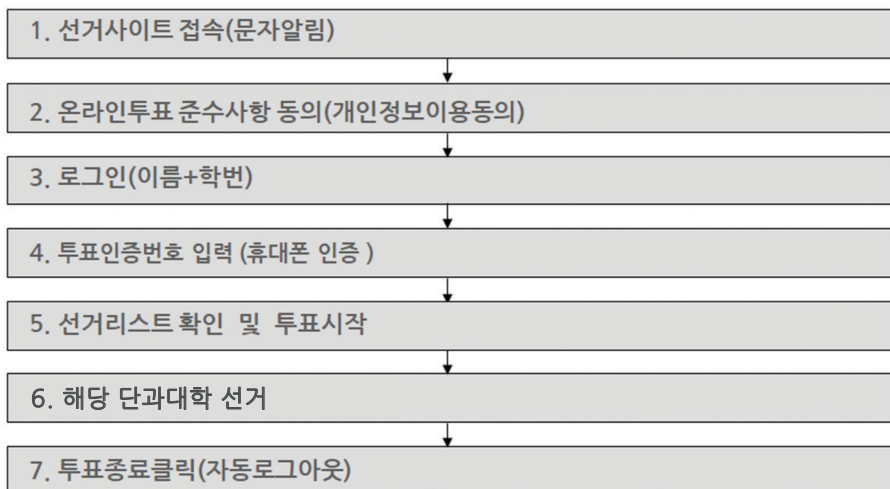

다. 투표일시는 **12월 7일(화) ~ 8일(수), 10시~18시 30분까지**입니다.
(해당시간에만 사이트 접속 가능)

2. 참고

온라인 전자투표시행으로 인해 부득이하게 휴대폰으로 투표인증번호를 받으실 수 없는 학우들은 늘빛관 4층(402-1호) 선거관리위원회로 방문하시거나 학생복지과(055-320-3018)로 문의하시기 바랍니다.

3. 모바일 전자투표

01

모바일 전자투표시스템 개인전자투표절차