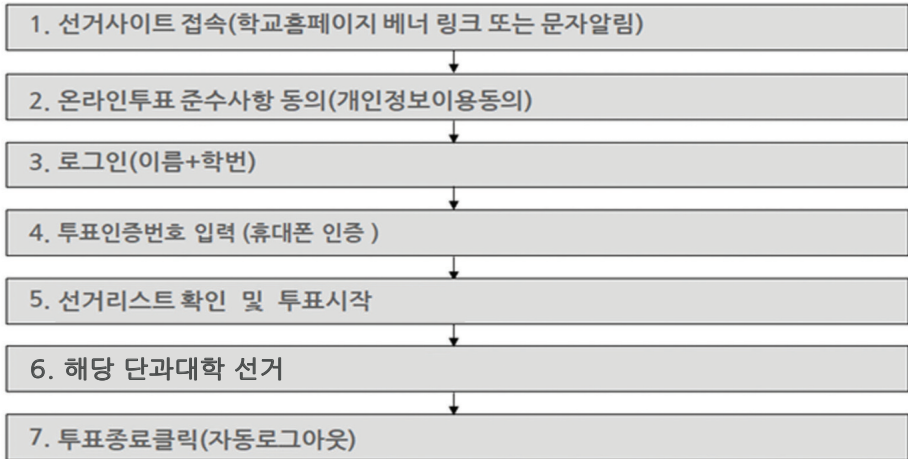

인증번호받기

인증번호

남은시간 03:00 인증번호 5자리를 3분 이내에 입력해 주십시오.

인증확인 >

투표방법 : 온라인 전자투표시스템

04

4. 투표시작 (예시)

5. 단과대학 투표 (단선 경우 / 예시)

※ 단독후보일시에는 찬성과 반대 중에 하나를 클릭

05

6. 투표종료 (예시)

투표방법 : 온라인 전자투표시스템

4. 온라인(PC) 전자투표

01

온라인 전자투표시스템 개인전자투표절차

02

선거사이트 접속 및 온라인준수사항 동의 (개인정보 이용동의)

※ 인터넷 웹브라우저를 열고 선거사이트 주소로 접속한다. (학교홈페이지 통해서도 접속가능)
스마트폰이나 태블릿으로 접속하면 모바일 사이트가 작동된다.

선거일정

일 자	내 용	장 소
2021년 11월 24일(수) ~ 29일(월)	선거공고 및 후보자 등록	
2021년 12월 2일(목) ~ 6일(월)	입후보자 선거운동	교내
2021년 12월 3일(금) 17:30	입후보자 공개토론회	이태석 기념홀
2021년 12월 7일(화) ~ 8일(수)	투 표 (BNIT융합대학 및 시융합대학 학생회)	온라인 전자투표
2021년 12월 8일(수) 20:00 ~	개 표	이태석 기념홀
2021년 12월 8일(수) ~ 9일(목)	당선발표 및 공고	교내