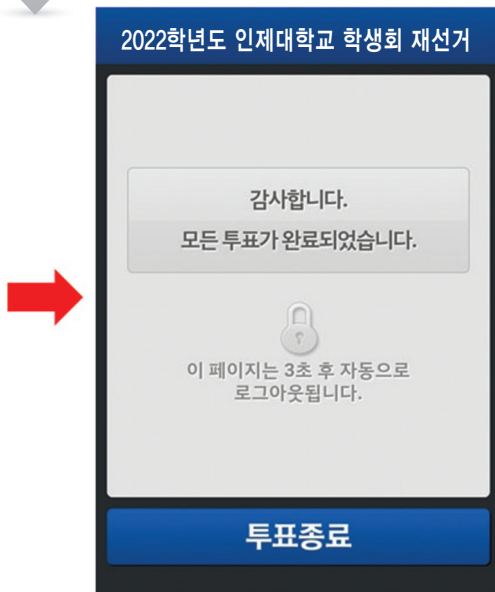

⚠ 주의사항

1. 투표 도중 정전 등의 사고로 투표가 중단될 경우, 새로이 투표 사이트에 접속 후 재로그인하시면 투표가 가능합니다.
2. 휴대전화로 인증 번호를 받으실 때에는 기기 및 통신사 사정에 따라 3초~1분 이상 걸릴 수 있습니다.

위의 사항에 대해 동의합니다.

동의함

인제대학교 선거관리위원회

2. 로그인 (예시)

2022학년도 인제대학교 학생회 재선거

이름

학번

후보자 공약보기 >

(문의:000-0000-0000)

로그인 >

03

3. 투표인증 (예시)

2022학년도 인제대학교 학생회 재선거

인증방식 핸드폰번호

인증번호받기

인증번호

남은시간 03:00 인증번호 5자리를 3분 이내에 입력해 주십시오.

인증확인 >

투표방법 : 온라인 전자투표시스템

04

4. 투표시작 (예시)

5. 단과대학 투표 (단선 경우 / 예시)

※ 단독후보일시에는 찬성과 반대 중에 하나를 클릭

05

6. 투표종료 (예시)

투표방법 : 온라인 전자투표시스템

4. 온라인(PC) 전자투표

01

온라인 전자투표시스템 개인전자투표절차

02