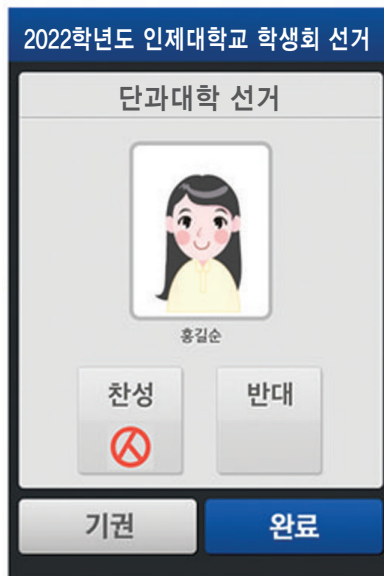

학번

후보자 공약보기 >

(문의:000-0000-0000)

로그인 >

03

3. 투표인증 (예시)

2022학년도 인제대학교 학생회 선거

인증방식 핸드폰번호

인증번호받기

인증번호

남은 시간 03:00 인증번호 5자리를 3분 이내에 입력해 주십시오.

인증확인 >

04

4. 투표시작 (예시)

5. 총학생회 투표 (경선 경우 / 예시)

6. 단과대학 투표 (단선 경우 / 예시)

※ 단독후보일시에는 찬성과 반대 중에 하나를 클릭

05 7. 투표종료 (예시)

4. 온라인(PC) 전자투표

01 온라인 전자투표시스템 개인전자투표절차

투표방법 : 온라인 전자투표시스템

02

선거사이트 접속 및 온라인준수사항 동의 (개인정보 이용동의)

※ 인터넷 웹 브라우저를 열고 선거사이트 주소로 접속한다. (학교홈페이지 통해서도 접속가능)
스마트폰이나 태블릿으로 접속하면 모바일 사이트가 작동된다.