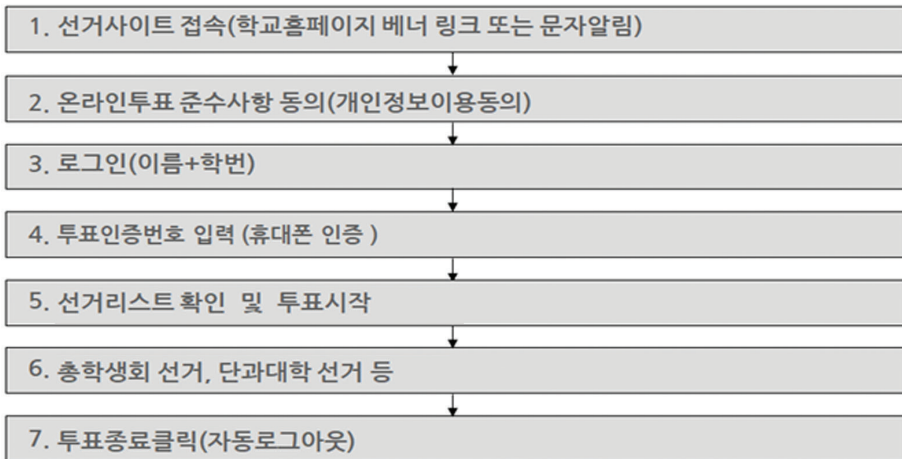

※ 단독후보일시에는 찬성과 반대 중에 하나를 클릭

05 7. 투표종료 (예시)

4. 온라인(PC) 전자투표

01 온라인 전자투표시스템 개인전자투표절차

투표방법 : 온라인 전자투표시스템

02

선거사이트 접속 및 온라인준수사항 동의 (개인정보 이용동의)

※ 인터넷 웹 브라우저를 열고 선거사이트 주소로 접속한다. (학교홈페이지 통해서도 접속가능)
스마트폰이나 태블릿으로 접속하면 모바일 사이트가 작동된다.

03

모바일 순서와 동일 (p17)

선거일정

일 자	내 용	장 소
2021년 10월 24일(일) ~ 29일(금)	선거공고 및 후보자 등록	
2021년 11월 9일(화) ~ 16일(화)	입후보자 선거운동	교내 곳곳
2021년 11월 10일(수)	입후보자 공개토론회	이태석 기념홀
2021년 11월 17일(수)	투표(동아리연합회)	온라인 전자투표
2021년 11월 17일(수) ~ 18일(목)	투표(총학생회 및 9개 단과대학 학생회)	온라인 전자투표
2021년 11월 17일(수) 20:00 ~	개표(동아리연합회)	이태석 기념홀
2021년 11월 18일(목) 21:00 ~	개표(총학생회 및 9개 단과대학 학생회)	이태석 기념홀
2021년 11월 18일(목) ~ 19일(금)	당선발표 및 공고	교내 곳곳