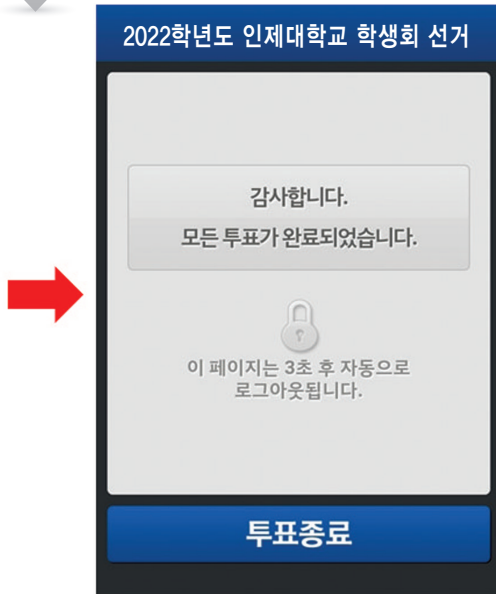

⚠ 주의사항

1. 투표 도중 정전 등의 사고로 투표가 중단될 경우, 새로이 투표 사이트에 접속 후 재로그인하시면 투표가 가능합니다.
2. 휴대전화로 인증 번호를 받으실 때에는 기기 및 통신사 사정에 따라 3초~1분 이상 걸릴 수 있습니다.

위의 사항에 대해 동의합니다.

동의함

인제대학교 선거관리위원회

2. 로그인 (예시)

2022학년도 인제대학교 학생회 선거

이름

학번

후보자 공약보기 >

(문의:000-0000-0000)

로그인 >

03

3. 투표인증 (예시)

2022학년도 인제대학교 학생회 선거

인증방식 핸드폰번호

인증번호받기

인증번호

남은 시간 03:00 인증번호 5자리를 3분 이내에 입력해 주십시오.

인증확인 >

04

4. 투표시작 (예시)

5. 총학생회 투표 (경선 경우 / 예시)

6. 단과대학 투표 (단선 경우 / 예시)

※ 단독후보일시에는 찬성과 반대 중에 하나를 클릭

05 7. 투표종료 (예시)

4. 온라인(PC) 전자투표

01 온라인 전자투표시스템 개인전자투표절차

투표방법 : 온라인 전자투표시스템

02

선거사이트 접속 및 온라인준수사항 동의 (개인정보 이용동의)

※ 인터넷 웹 브라우저를 열고 선거사이트 주소로 접속한다. (학교홈페이지 통해서도 접속가능)
스마트폰이나 태블릿으로 접속하면 모바일 사이트가 작동된다.