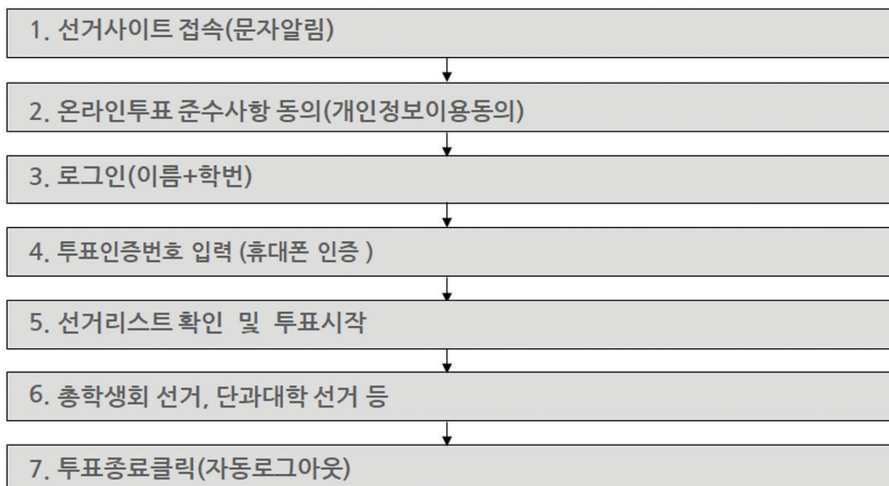

▶ 투표인증번호 입력(휴대폰 인증) ▶ 투표실시

나. 선거 해당 단체 : 총학생회 및 9개 단과대학, 동아리연합회(동아리별 유권자에 한함)

※ 시융합대학은 후보 미 등록으로 인해 선거를 실시하지 않으며 시융합대학 소속 학생들은 총학생회 선거만 투표하시면 됩니다.

다. 투표일시는 **11월 17일(수) ~ 18일(목), 10시~18시 30분까지**입니다.

(해당시간에만 사이트 접속 가능)

※ **동아리연합회 투표는 17일(수) 하루만 온라인전자투표로 진행**합니다.

2. 참고

온라인 전자투표시행으로 인해 부득이하게 휴대폰으로 투표인증번호를 받으실 수 없는 학우들은 늘빛관 1층 로비(안내실 옆)에 선거관리위원회를 설치 운영하오니 문의하시기 바랍니다.

3. 모바일 전자투표

01

모바일 전자투표시스템 개인전자투표절차

투표방법 : 온라인 전자투표시스템

02