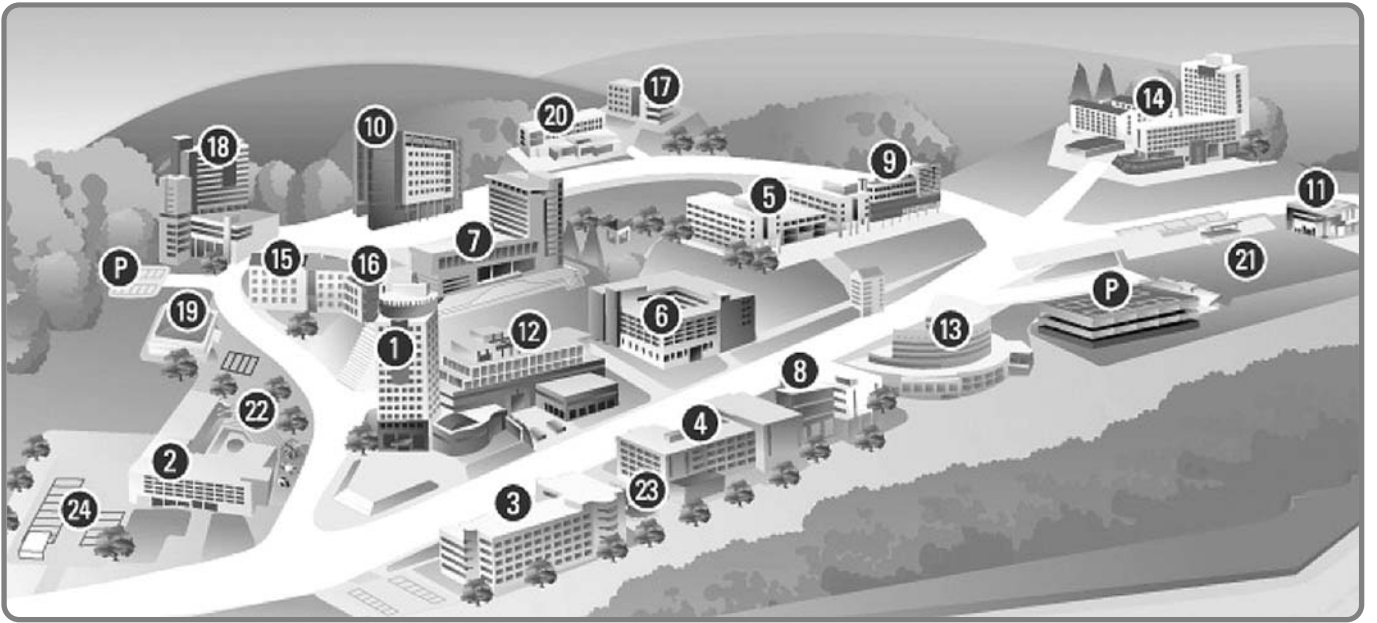

# 2019학년도 신입생 입학식 및 오리엔테이션 안내

1. 일시 : 2019년 2월 28일(목) 09:20 ~ 16:00

2. 장소

- 입학식 및 환영회 (대운동장)
- 신입생 오리엔테이션 (각 학부(과)별 지정 장소)
- 전체 세부 일정

구분	시간	항 목
도착	~09:20	김해캠퍼스도착 ※ 뒷면배치도 참조배부
학부(과) 이동	09:20 ~ 09:50	학부(과) 장소로 이동
1부 학부(과) 오리엔테이션	10:00 ~ 12:00	학부(과)안내, 전자출결 및 수강신청, 대학생활 안내, 장애인식교육, 성폭력예방교육, 슬기로운 대학생활(특강), 단과대 학생회 인사
	12:00 ~ 12:50	점심 식사 각 학부(과)별
	12:50 ~ 13:20	운동장 집결
2부 신입생 입학식	13:30 ~ 14:20	입학식 학사보고, 대학소개, 입학허가선언, 장학증서 수여
	14:20 ~ 14:30	식전행사공연
3부 신입생 환영행사	14:30 ~ 14:40	총학생회 회장 및 각 단과대학 회장인사
	14:40 ~ 14:50	신입생 장기자랑
	14:50 ~ 15:00	신들매 공연
	15:00 ~ 15:10	안단테공연
	15:10 ~ 15:20	하날소리 공연
	15:20 ~ 15:30	슈프림크루공연
	15:30 ~ 16:00	연예인 공연(가수 투빅)
귀가	16:00 ~	지역별 버스 탑승(홈페이지 버스배차 참조) ※ 학부(과)(조교/학생회) 에서 인솔

# 캠퍼스 안내

- ① 인당관(본관)
- ② 하연관(A동)
- ③ 창조관(B동)
- ④ 신어관(C동)
- ⑤ 탐진관(D동)
- ⑥ 장영실관(E동)
- ⑦ 성산관(F동)
- ⑧ 일광원(G동)
- ⑨ 약학관(H동)
- ⑩ PRIME의생명공학관
- ⑪ 체육학과동
- ⑫ 백인제기념도서관
- ⑬ 늘빛관(학생회관)
- ⑭ 인덕재, 인제글로벌타운
- ⑮ 인제앙글리쉬타운
- ⑯ 백양재
- ⑰ 정산재(고시원)
- ⑱ 인정관(바이오텍빌리지)
- ⑲ 교직원및학생식당
- ⑳ 학군단
- ㉑ 대운동장
- ㉒ 야외광장
- ㉓ BC파크
- ㉔ 통학버스주차장
- P 주차장