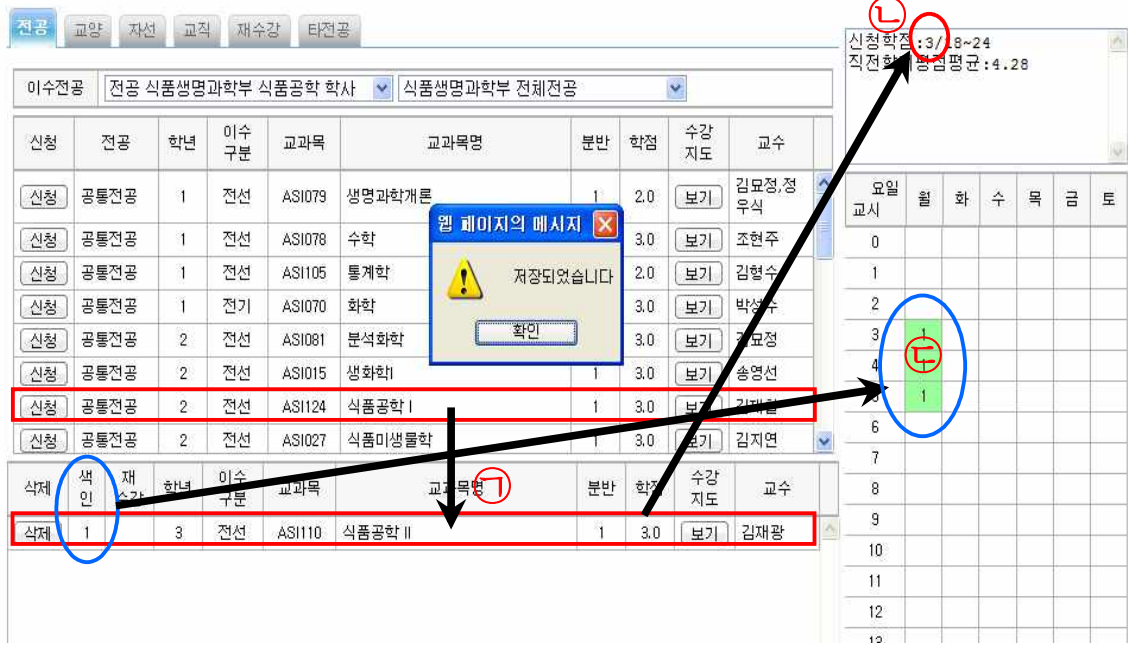

(3) 신청(입력, 취소) 방법

- <전공>, <교양>, <자선>, <교직>, <재수강>, <타전공> 중 수강하고자 하는 교과목의 영역을 선택하고 교과목을 클릭하면 오른쪽에 수업시간이 표시됨

- ✓ 수강지도 **보기** 버튼이 활성화되어 있는 경우에는 **보기** 를 클릭하여 수강(대상, 제한 등)에 관한 사항을 확인 할 수 있음(학과에서 입력하는 내용임)

- 수강 신청하고자 하는 강좌의 **신청** 버튼을 클릭