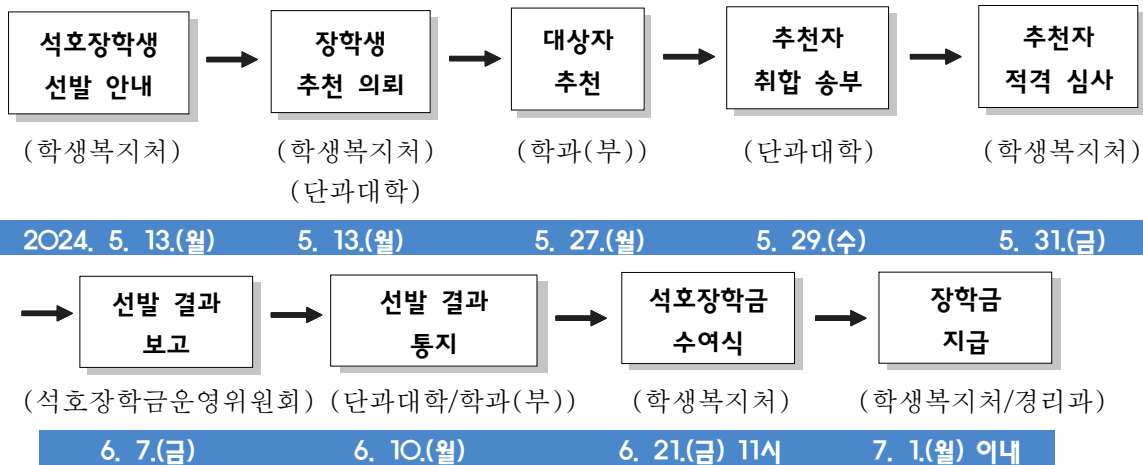

2024학년도 석호장학생 선발 추천 안내

故 장원규 명예경제학박사의 평소 어려운 이웃을 내 가족같이 사랑하셨던 고귀한 뜻을 기려 경제적 어려움으로 인하여 학업을 지속할 수 없는 학생에게 학업의 기회를 부여하고자 '2024학년도 석호장학생'을 아래와 같이 선발합니다.

1. 자격 요건(3가지 요건 모두 충족)

가. 사회과학계열(사회과학대학, 경영대학) 소속 학과(부) 재학생(2번 참조)

나. 직전 학기 성적(평점 평균) 3.5 이상

※ 경제적 사정이 곤란한 학생(긴급 가계곤란 포함)은 3.0 이상

다. 성적이 우수하고 타의 모범이 되어 지도교수 추천을 받은 학생

2. 학과(부)별 선발 배정 인원

(단위: 명)

학과(부)	인원	학과(부)	인원	학과(부)	인원
공공인재학부	3	상담심리치료학과	5	스포츠헬스케어학과	6
경찰·행정학과	1	소비자·가족학과	1	경영학과 (경영학부 포함)	11
법학과	1	미디어커뮤니케이션학과 (신문방송학과 포함)	4	국제경상학부	1
보건행정학과	6	유아교육과	3		
사회복지학과	5	특수교육과	3		

3. 일정

4. 제출 서류

가. 장학생 지원서(본 장학회 소정서식) 1부

나. 장학생 추천서(본 장학회 소정서식) 1부

다. 자기소개서 1부

라. 성적증명서 1부

마. 기타 증빙자료(해당자에 한함) 등

5. 기타 문의: 학생복지처 장학지원(교내☎3634)