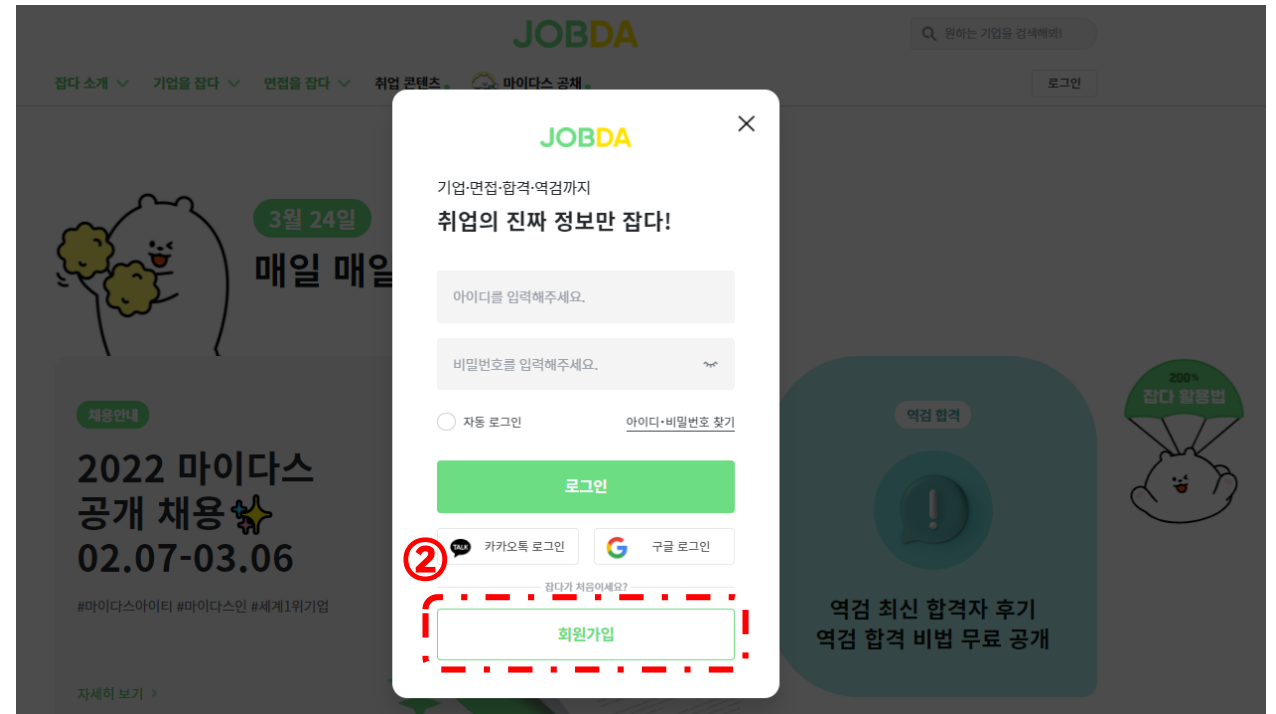

JOBDA
career center

AI역량검사 취업지원 플랫폼 사용방법 안내

학생회원 페이지

① 학생회원 페이지 - 간편 회원가입

- 접속 URL : <https://www.jobda.im/position>
- 로그인 - 간편 회원가입

② 학생회원 페이지 - 제휴대학 인증하기

- 로그인 - 계정 설정 - 제휴서비스 신청 관리 - 제휴대학 인증

② 학생회원 페이지 - 제휴대학 인증하기

- 로그인 - 마이페이지 - 제휴서비스 신청 관리 - 제휴대학 인증

③ 제휴 대학 인증 탭 클릭

제휴 대학 인증
인증코드 인증

* 필수 입력

제휴 대학

제휴된 대학만 인증 가능합니다. [우리 학교가 검색되지 않는다면?](#)

학과

학번