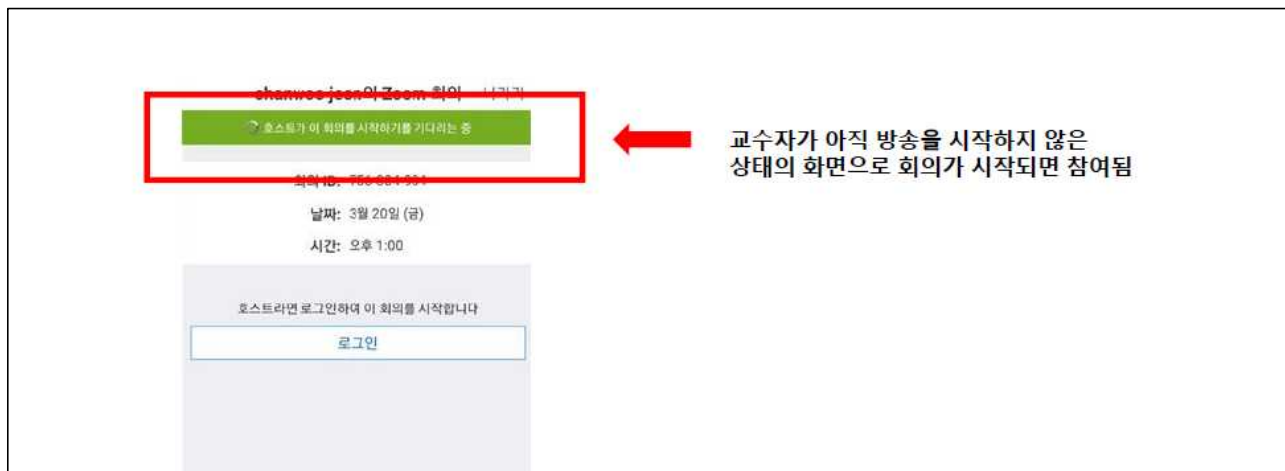

1. 모바일 참여

★ 링크방식으로 참여

1 교수자가 공유한 링크에 접속

★ ID/PW로 참여

1 앱을 실행시킨후 회의참가 2 앱을 실행시킨후 회의참가

※ ZOOM을 처음으로 실행하는 경우 [Google Play에서 다운로드] 아이콘을 선택하여 설치(1분 내외 소요)

2. PC참여

★ 링크방식으로 참여

★ ID/PW로 참여

※ ZOOM을 처음으로 실행하는 경우 팝업창으로 프로그램 설치 진행(1분 내외 소요)

교수자가 아직 방송을 시작하지 않은 상태의 화면으로 회의가 시작되면 참여됨