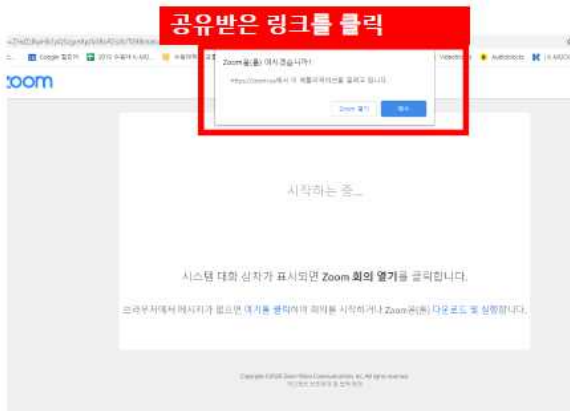

1. 모바일 참여

★ 링크방식으로 참여

1 교수자가 공유한 링크에 접속

★ ID/PW로 참여

1 앱을 실행시킨후 회의참가 2 앱을 실행시킨후 회의참가

※ ZOOM을 처음으로 실행하는 경우 [Google Play에서 다운로드] 아이콘을 선택하여 설치(1분 내외 소요)

2. PC참여

★ 링크방식으로 참여

★ ID/PW로 참여

※ ZOOM을 처음으로 실행하는 경우 팝업창으로 프로그램 설치 진행(1분 내외 소요)

교수자가 아직 방송을 시작하지 않은 상태의 화면으로 회의가 시작되면 참여됨