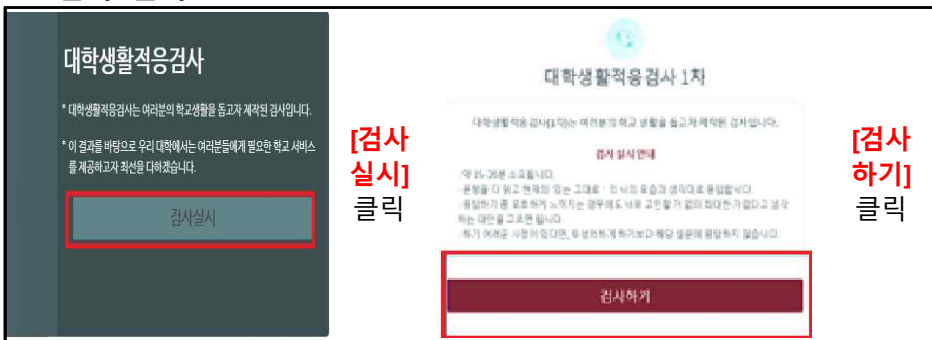

심리검사 매뉴얼

I. 대학생활적응검사(예상 소요시간: 15분-20분)

1. 접속하기 : (인제대학교 홈페이지 [SAIL 취업] ※ [SAIL 취업]으로 바로 접속 시 : <http://sail.inje.ac.kr/>)

가. 스마트폰 버전

나. PC 버전

2. 검사 실시

II. 마음건강검사 매뉴얼(예상 소요시간: 10분-15분)